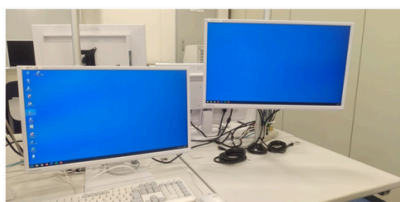

A4サイズ以外のPDFファイルは、すべてA4サイズに拡大・縮小
されて印刷されます。ただし、A3サイズはエラーとなります。

メディアプラザ1のデスクトップPCが パワーアップ！

メモリが倍増し、画像を多く含むファイルの処理や
複数アプリ使用時の動作がよりスムーズになりました！

メディアプラザ2の大型モニター

メディアプラザのご案内

メディアプラザは学生が自由にパソコンを使えるスペースです！
レポート作成やグループワークなどにご活用ください。
利用時は **メディアプラザ1** で利用申請 をお願いします。