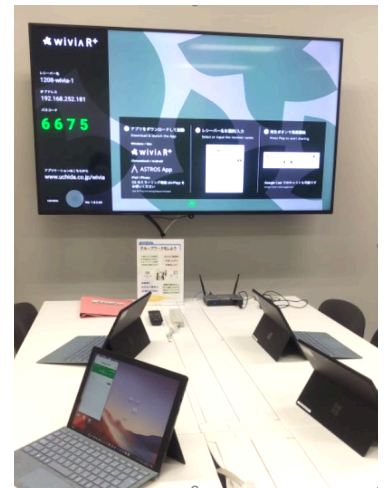

MediaPlaza Newsletter

2025.04.01

Issue 5

目白大学
さいたま岩槻キャンパス

What's new

4/7からメディアプラザ2が 夜21:00まで利用可能！

メディアプラザ2には **65インチ大型モニター** を設置しています。
グループワークやプレゼン準備などにぜひご活用ください！

Kiriのプリンタ仕様変更

A4サイズ以外のPDFファイルは、すべてA4サイズに拡大・縮小
されて印刷されます。ただし、A3サイズはエラーとなります。

メディアプラザ1のデスクトップPCが パワーアップ！

メモリが倍増し、画像を多く含むファイルの処理や
複数アプリ使用時の動作がよりスムーズになりました！

メディアプラザ2の大型モニター

メディアプラザのご案内

メディアプラザは学生が自由にパソコンを使えるスペースです！
レポート作成やグループワークなどにご活用ください。
利用時は **メディアプラザ1** で利用申請 をお願いします。