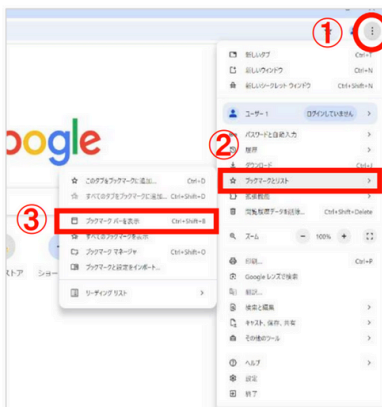

### ブックマークバーを使ってみよう

ChromeやMicrosoft Edgeなどのブラウザでは、よく使うサイトを「ブックマークバー（Chrome）」や「お気に入りバー（Edge）」に登録すると、簡単にアクセスできてとても便利です。たとえば、目白大学のホームページやSchoo Swingのページ、web印刷マネージャーなど、よく利用するサイトを登録してみましょう。

#### [登録方法: Chrome]

■ブックマークバーを表示させる

■ブックマークバーへの登録

よく使うサイトをブラウザで開いたら、アドレスバー横の「☆」アイコンをクリックします。次に、フォルダを「ブックマークバー」に設定し、「完了」を押せば登録完了です。